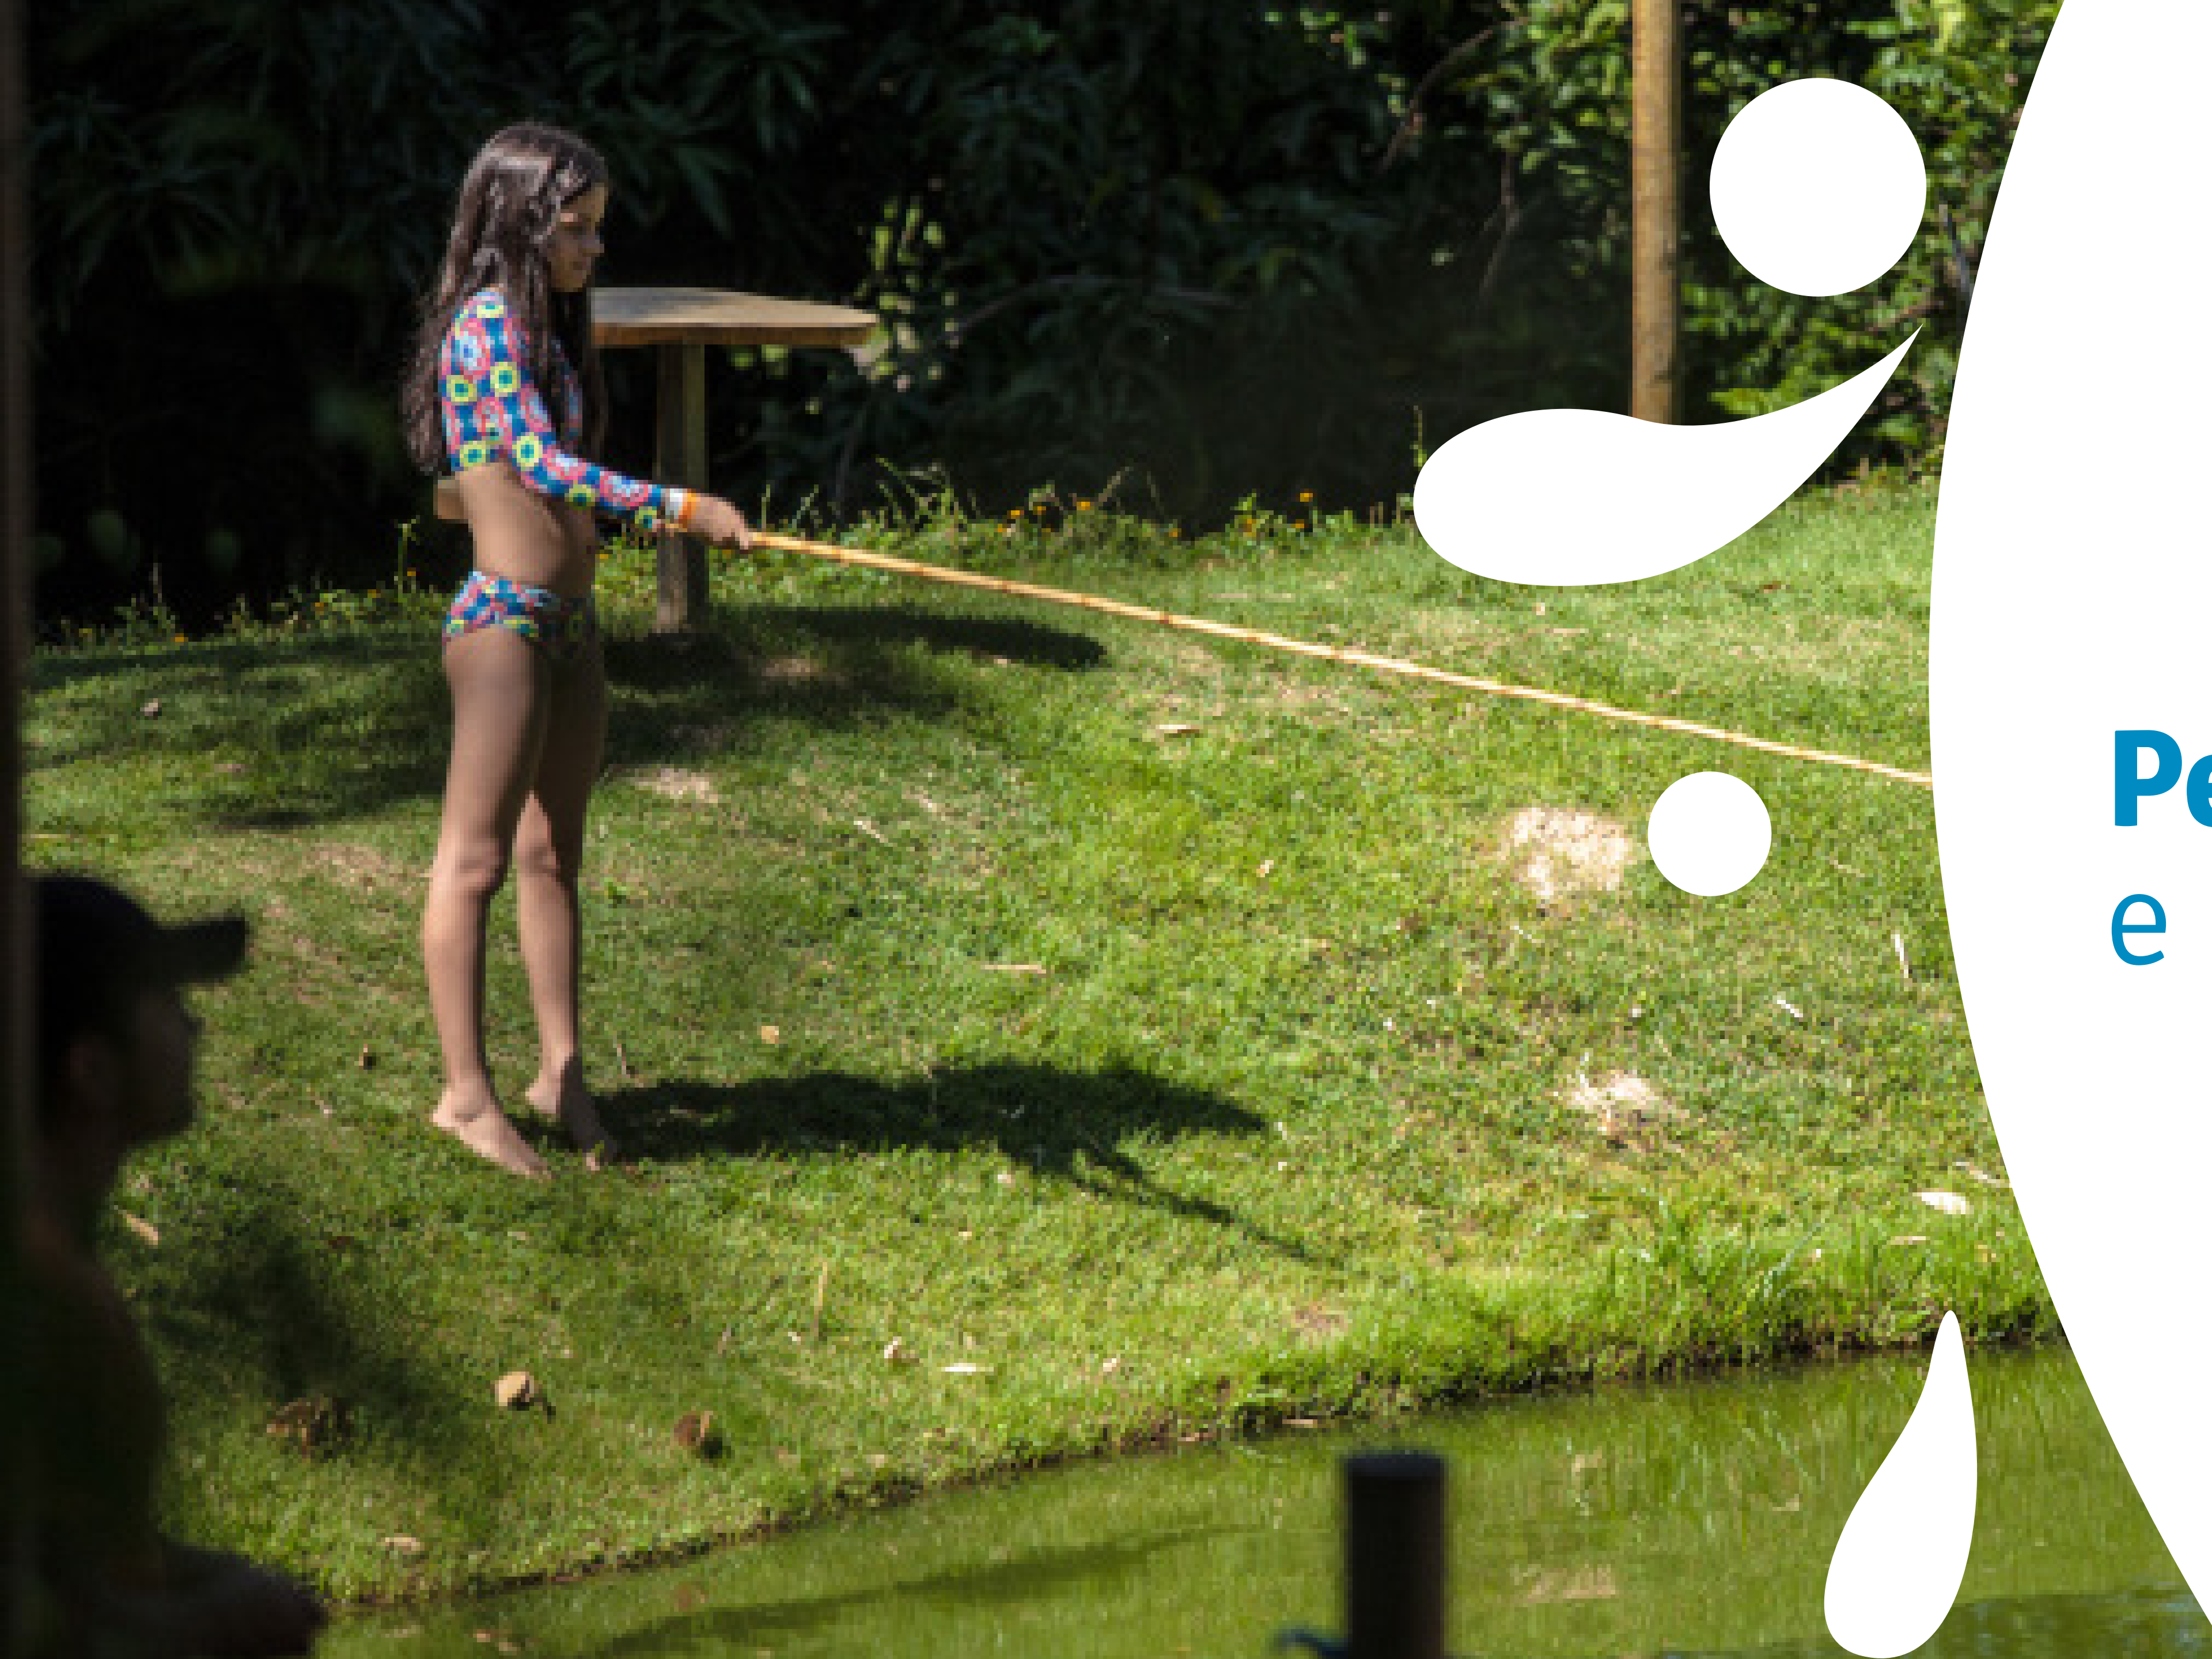

Passaporte Empresarial Card

Araçá
park

The background is white with several light blue abstract shapes. There are thick, wavy lines that curve across the top and bottom of the page. Scattered throughout are several solid blue circles of varying sizes. The overall aesthetic is clean and modern.

O que está incluso no passaporte?

**Acesso
anual ao
parque para
você e seus
dependentes**

**Livre acesso
à todas
as nossas
atrações
aquáticas**

The background features a light blue abstract design with thick, wavy lines and several solid blue circles of varying sizes scattered across the white space.

Quais são as atrações do parque?

Toboáguas

Escorregas
**para todas
as idades**

Piscina do Dino

Piscina do Sapo Arariphynos

Rio lento

Piscina Funda

Gastronomía
**para todos
os gustos**

Circuito de
aventuras:
Arvorismo

Circuito de
aventuras:
Tirolesa

**Pesque
e pague**

Visita Guiada **Ecológica**

Campo de **Futebol**

Play do
**João de
barro**

Redário

Estrutura,
Conveniência
e **Segurança**